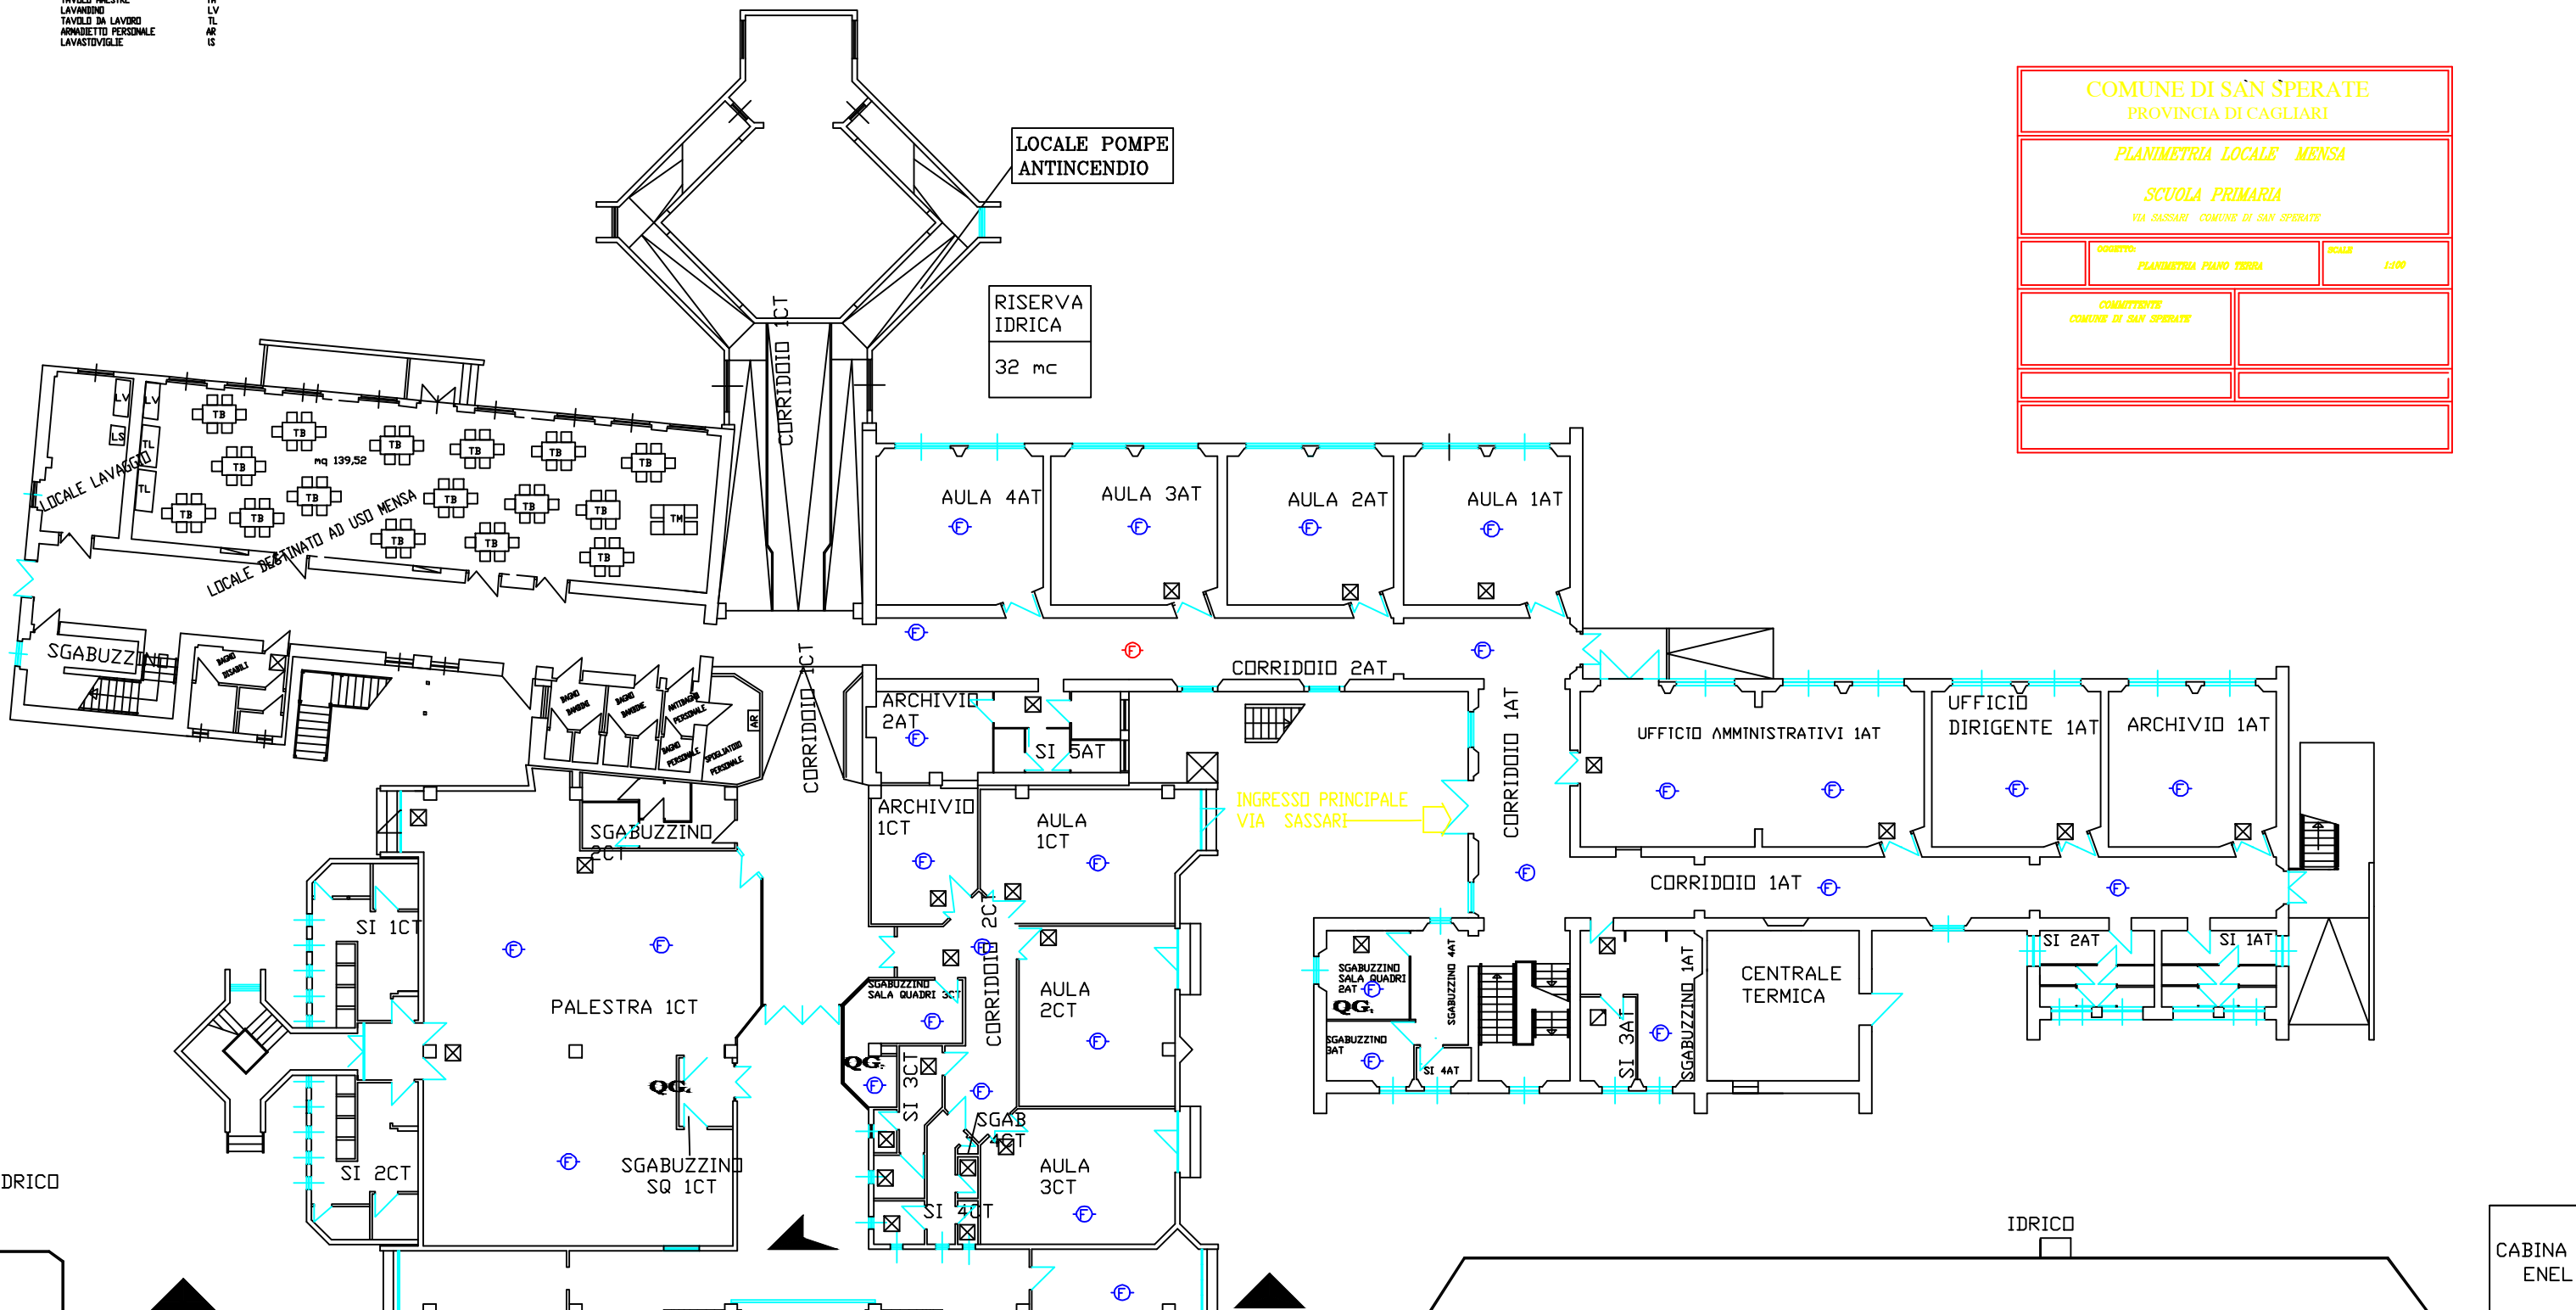

LEGENDA
 TAVOLO MENSA BAMBINI TB
 TAVOLO MAESTRE TM
 LAVABINO LV
 TAVOLO DA LAVORO TL
 ARMADIETTO PERSONALE AP
 LAVASTOVIGLIE LS

COMUNE DI SAN SPERATE PROVINCIA DI CAGLIARI	
PLANIMETRIA LOCALE MENSA	
SCUOLA PRIMARIA VIA SASSARI - COMUNE DI SAN SPERATE	
OGGETTO: PLANIMETRIA PIANO TERRA	SCALE: 1:100
COMMITTENTE: COMUNE DI SAN SPERATE	
(Empty space for notes or dates)	

IDRICO

IDRICO

CABINA ENEL